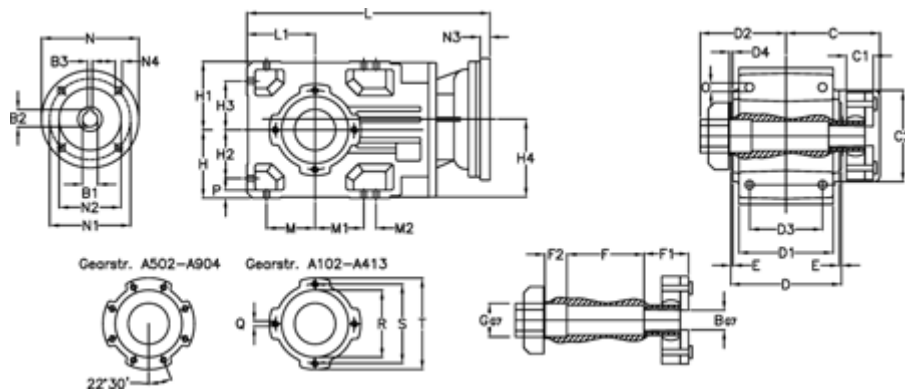

Article number: 296003500936245  
 Description: Bevel helical gearbox  
 A352QF30-9,3-P112B5

## Measures

B = 30	D1 = 166	F2 = 53	L = 389.0	N3 = 4,5
B1 = 28	D2 = 80	G = 42	L1 = 100	N4 = M12x16
B2 = 31.3	D3 = 135	GA = 43	M = 73.0	O = 12.0
B3 = 8	d4 = 5.0	H = 100	M1 = 73.0	P = 11
C = 70.0	Description = A352 QF-xx P112 B5	H1 = 100	M2 = 11	Q = M10x17
C1 = 24	E = 3.5	H2 = 73.0	N = 250	R = 110
C2 = 90.0	F = 12.0	H3 = 73.0	N1 = 215	S = 130
D = 173	F1 = 48.0	H4 = 114.0	N2 = 180	T = 150